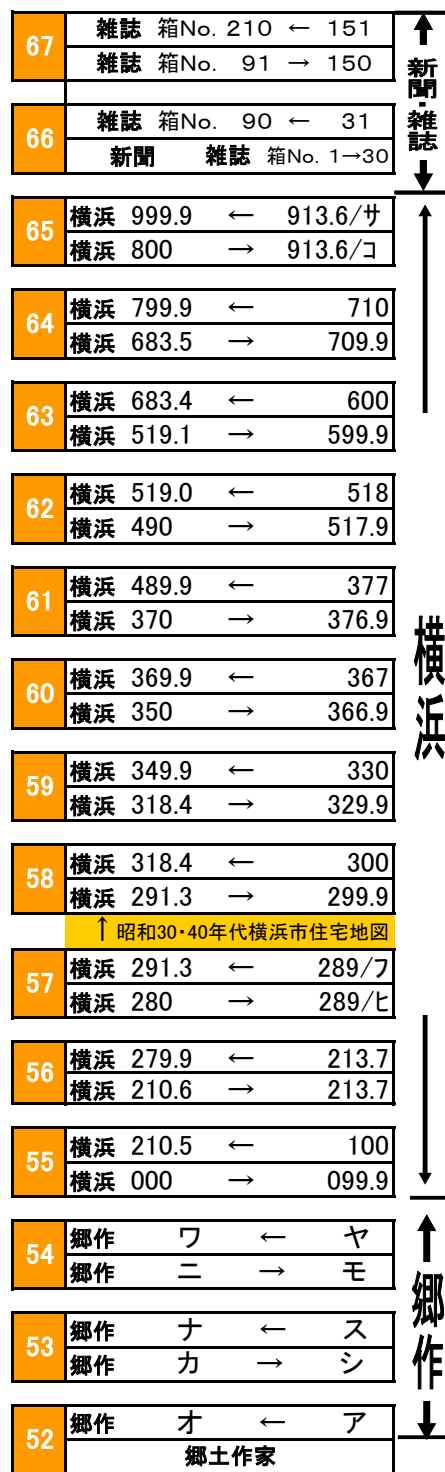

3階 ヨコハマ資料部門 案内図

エレベーターを出て右側

- 横浜 … 横浜の郷土資料
- 郷作 … 横浜の作家
- 県 … 神奈川県郷土資料
- 県1 … 川崎の郷土資料
- 県2 … 横須賀・三浦・逗子・葉山町の郷土資料
- 県3 … 鎌倉の郷土資料
- 県4 … 藤沢・茅ヶ崎・大和・座間・海老名・綾瀬・寒川町の郷土資料

- 県5 … 平塚・伊勢原・秦野・大磯町・二宮町の郷土資料
- 県6 … 小田原・南足柄・中井町・大井町・松田町・山北町・開成町・箱根町・真鶴町・湯河原町の郷土資料
- 県7 … 相模原・厚木・愛川町・清川村・城山町・津久井町・相模湖町・藤野町の郷土資料
- 県8 … 伊豆の郷土資料
- 県9 … 町田ほかの郷土資料
- 地方 … 各地方史

平成29年6月現在