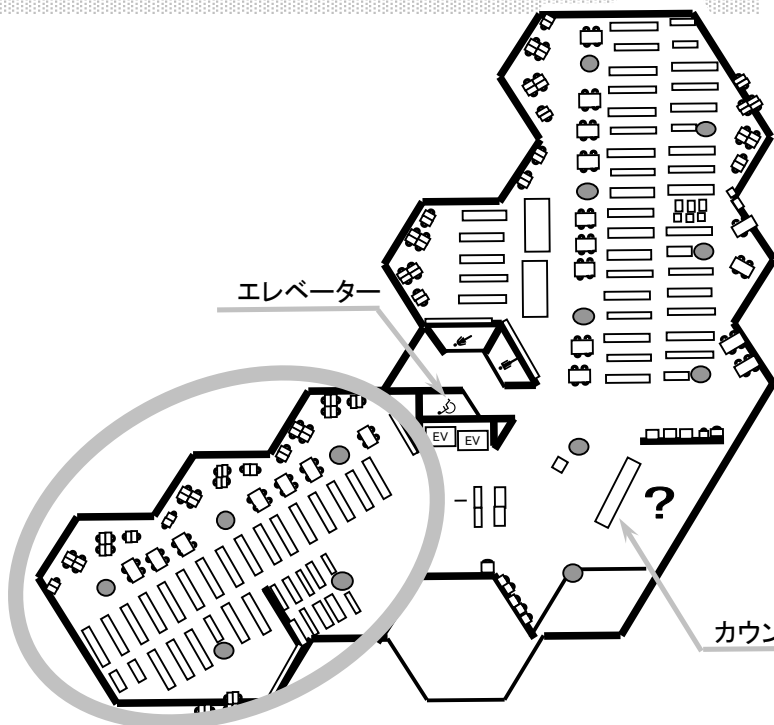

3階 ヨコハマ資料部門 案内図

エレベーターを出て右側

- 横浜 … 横浜の郷土資料
- 郷作 … 横浜の作家
- 県 … 神奈川県郷土資料
- 県1 … 川崎の郷土資料
- 県2 … 横須賀・三浦・逗子・葉山町の郷土資料
- 県3 … 鎌倉の郷土資料
- 県4 … 藤沢・茅ヶ崎・大和・座間・海老名・綾瀬・寒川町の郷土資料

- 県5 … 平塚・伊勢原・秦野・大磯町・二宮町の郷土資料
- 県6 … 小田原・南足柄・中井町・大井町・松田町・山北町・開成町・箱根町・真鶴町・湯河原町の郷土資料
- 県7 … 相模原・厚木・愛川町・清川村・城山町・津久井町・相模湖町・藤野町の郷土資料
- 県8 … 伊豆の郷土資料
- 県9 … 町田ほかの郷土資料
- 地方 … 各地方史