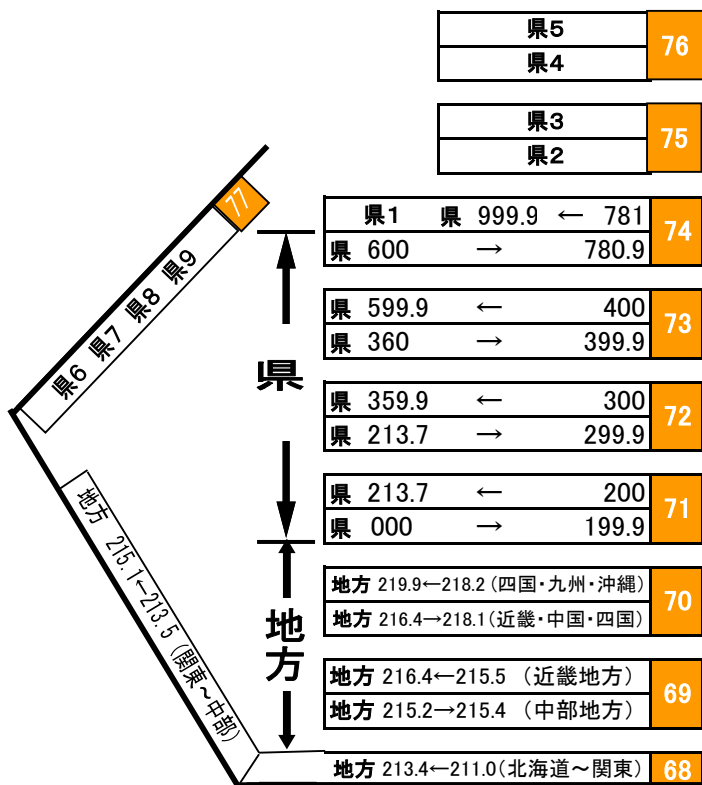

3階 ヨコハマ資料部門 案内図

エレベーターを出て右側

- 横浜 … 横浜の郷土資料
- 郷作 … 横浜の作家
- 県 … 神奈川県郷土資料
- 県1 … 川崎の郷土資料
- 県2 … 横須賀・三浦・逗子・葉山町の郷土資料
- 県3 … 鎌倉の郷土資料
- 県4 … 藤沢・茅ヶ崎・大和・座間・海老名・綾瀬・寒川町の郷土資料

- 県5 … 平塚・伊勢原・秦野・大磯町・二宮町の郷土資料
- 県6 … 小田原・南足柄・中井町・大井町・松田町・山北町・開成町・箱根町・真鶴町・湯河原町の郷土資料
- 県7 … 相模原・厚木・愛川町・清川村・城山町・津久井町・相模湖町・藤野町の郷土資料
- 県8 … 伊豆の郷土資料
- 県9 … 町田ほかの郷土資料
- 地方 … 各地方史

平成29年6月現在